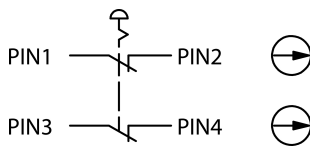

Not-Halt KRBUVOO_M11

Beschreibung:

- Kabellänge 25 cm
- Leiterquerschnitt 0,5 mm²

Rubrik:	Not-Halt-Taste
Baureihe:	KOMBITAST® M12
Einbauöffnung:	Ø 30,5 mm
Schutzklasse:	II (Schutzisolierung)
Schutzart:	IP65, IP69k (von vorne); IP65, IP67 (von hinten)
Schaltfunktion:	Rastfunktion
Beleuchtung:	nein
Beschriftbar:	nein
Kontaktart:	2Ö
Anschlussart:	M12-4-pol, A-kodiert
Frontrahmen:	gelb
Pilzknopf:	rot
Mechanische Lebensdauer:	50.000 Schaltspiele
Zwangsöffnung:	gemäß EN60947-5-1, Anh. K
Form:	rund
Betriebstemperatur:	-30°C ... 70°C
Zustimmfunktion:	nein
Elektrische Lebensdauer:	50.000 Schaltspiele bei Nennlast
Lagertemperatur:	-50°C ... 85°C
Überlistsicher:	ja
Blockierschutzkragen:	ja
Schaltstellungsanzeige:	ja
Entriegelung:	Rechts- und Linksdrehung
Kontaktwerkstoff:	AgNi