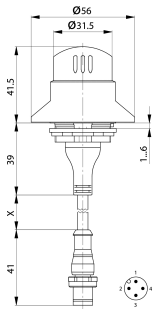

Not-Halt KRBUVOO_M11

Beschreibung:

- Kabellänge 25 cm
- Leiterquerschnitt 0,5 mm²

Rubrik:	Not-Halt-Taste
Baureihe:	KOMBITAST® M12
Einbauöffnung:	Ø 30,5 mm
Schutzklasse:	II (Schutzisolierung)
Schutzart:	IP65, IP69k (von vorne); IP65, IP67 (von hinten)
Schaltfunktion:	Rastfunktion
Beleuchtung:	nein
Beschriftbar:	nein
Kontaktart:	2Ö
Anschlussart:	M12-4-pol, A-kodiert
Frontrahmen:	gelb
Pilzknopf:	rot
Mechanische Lebensdauer:	50.000 Schaltspiele
Zwangsöffnung:	gemäß EN60947-5-1, Anh. K
Form:	rund
Betriebstemperatur:	-30°C ... 70°C
Zustimmfunktion:	nein
Elektrische Lebensdauer:	50.000 Schaltspiele bei Nennlast
Lagertemperatur:	-50°C ... 85°C
Überlistsicher:	ja
Blockierschutzkragen:	ja
Schaltstellungsanzeige:	ja
Entriegelung:	Rechts- und Linksdrehung
Kontaktwerkstoff:	AgNi